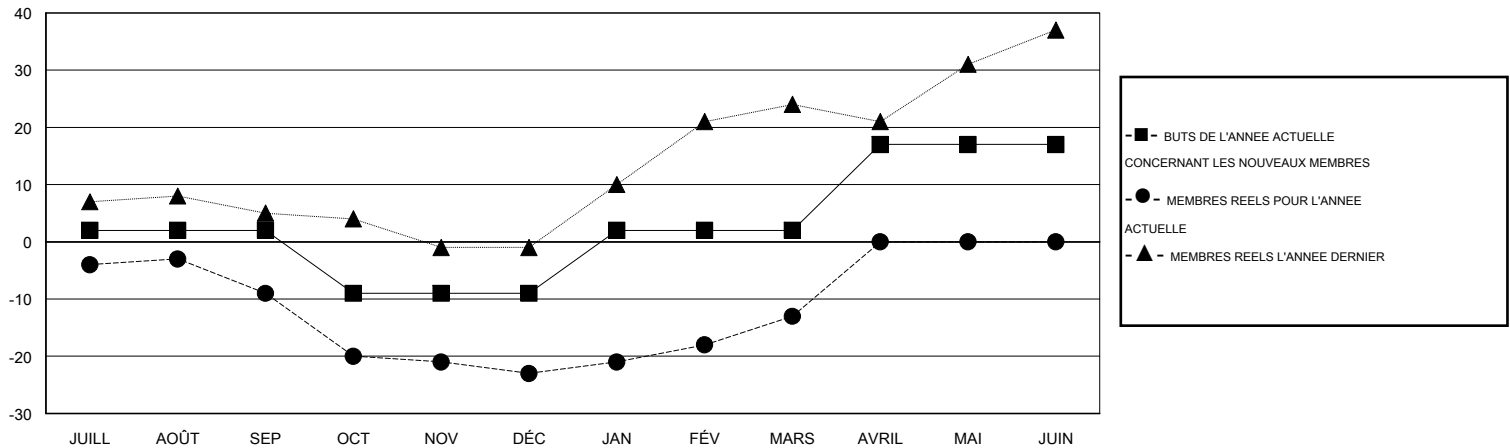

BUTS ET MEMBRES REELS - CUMULATIF

CLUBS RADIÉS: 0	28 CLUBS OF 54 ONT AJOUTE 1 OU PLUSIEURS NOUVEAUX MEMBRES	<u>DISTRIBUTION PAR SEXE</u> HOMME 1,826 (95.50%) FEMME 86 (4.50%)
<u>MEMBRES RADIÉS</u> DECEDE 7 CLUB ANNULE 0 AUTRE 47 TOTAL 54	CLIQUER ICI POUR AVOIR LES DONNEES DE L'EVALUATION DE SANTE	MEMBRES D'UNITE FAMILIALE 0 CHEF DE FAMILLE 0 N'EST PAS CHEF DE FAMILLE 0