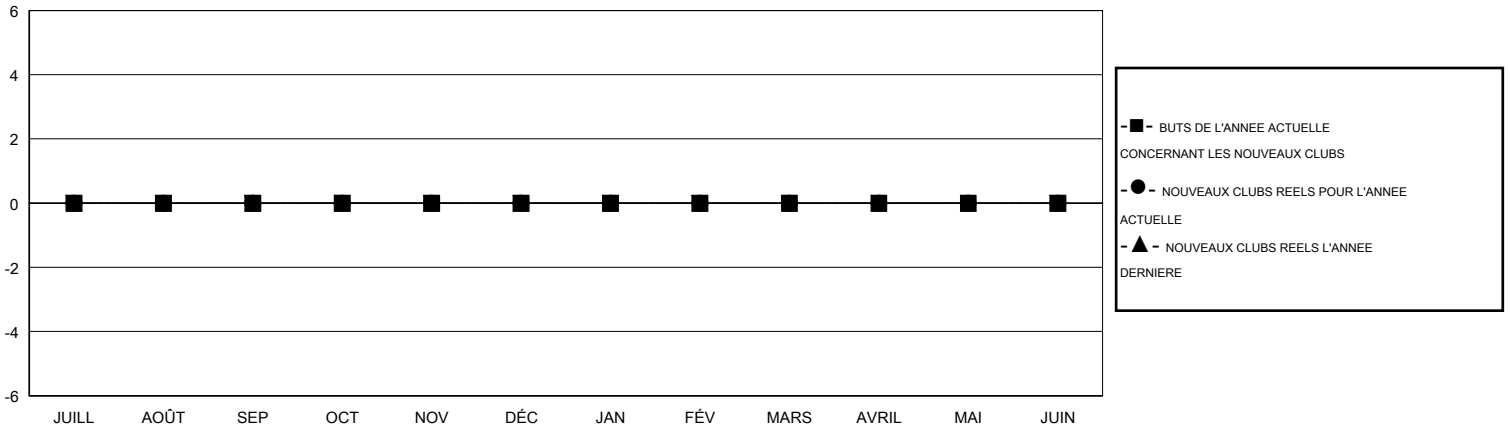

MONTHLY MEMBERSHIP PROGRESS REPORT

District 112 A

Results as of: 3/31/2015

GMT: Jean-Jacques STOFFEL-MUNCK

LIEU BELGIUM

RC EME 4

Clubs					Membres				
RESULTATS POUR 2014-2015					RESULTATS POUR 2014-2015				
TRIMESTRE	BUT CONCERNANT LES NOUVEAUX CLUBS	NOUVEAUX CLUBS	CLUBS ANNULÉS	GAIN NET/PERTE NETTE	TRIMESTRE	BUT CONCERNANT LES NOUVEAUX MEMBRES	MEMBRES FONDATEURS ET NOUVEAUX AJOUTÉS	MEMBRES RADIÉS	GAIN NET/PERTE NETTE
JUILL/AOÛT/SEP	0	0	0	0	JUILL/AOÛT/SEP	2	10	19	-9
OCT/NOV/DÉC	0	0	0	0	OCT/NOV/DÉC	-11	9	23	-14
JAN/FÉV/MARS	0	0	0	0	JAN/FÉV/MARS	11	22	12	10
AVRIL/MAI/JUIN	0	0	0	0	AVRIL/MAI/JUIN	15	0	0	0

BUTS ET NOUVEAUX CLUBS REELS - CUMULATIF